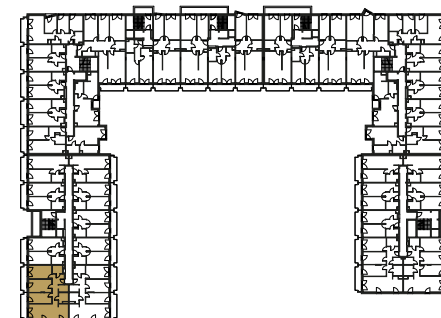

### RZUT MIESZKANIA:

SKALA: 1:100

### LEGENDA:

	ściany konstrukcyjne		pralka
	ściany działowe		telewizor
	wejście do mieszkania		kanapa
	szafa/garderoba		wanna
	stół		umywalka
	krzesło		wc
	płyta kuchenna		łóżko
	zlewozmywak		