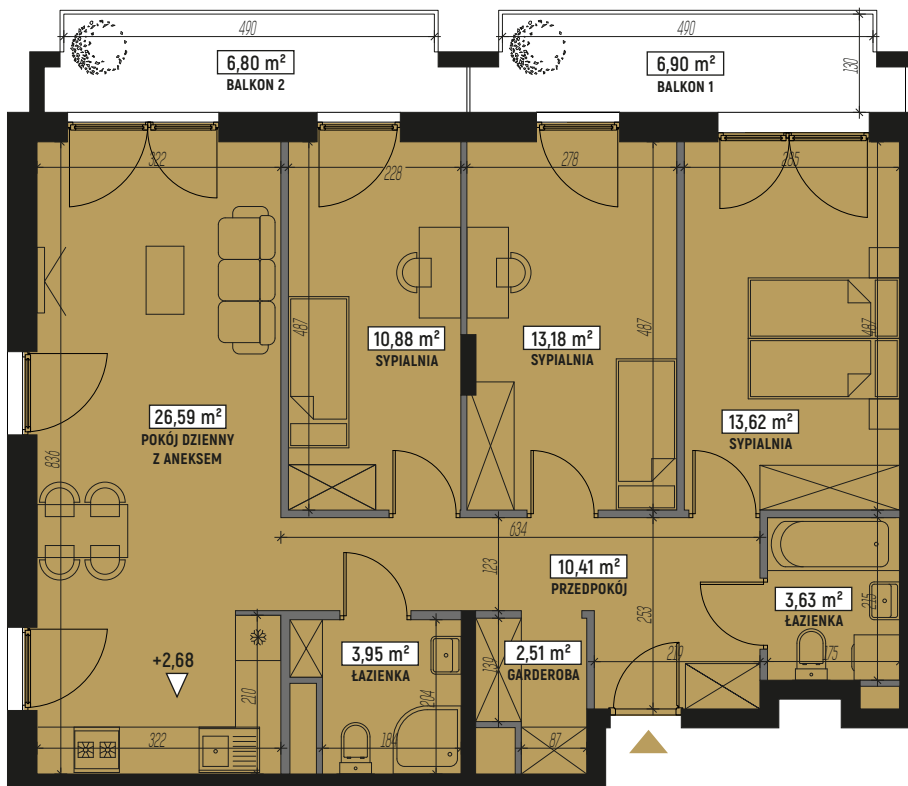

### RZUT MIESZKANIA:

SKALA: 1:100

### LOKALIZACJA MIESZKANIA:

### LEGENDA:

	ściany konstrukcyjne		pralka
	ściany działowe		telewizor
	wejście do mieszkania		kanapa
	szafa/garderoba		wanna
	stół		umywalka
	krzesło		wc
	płyta kuchenna		łóżko
	zlewozmywak		