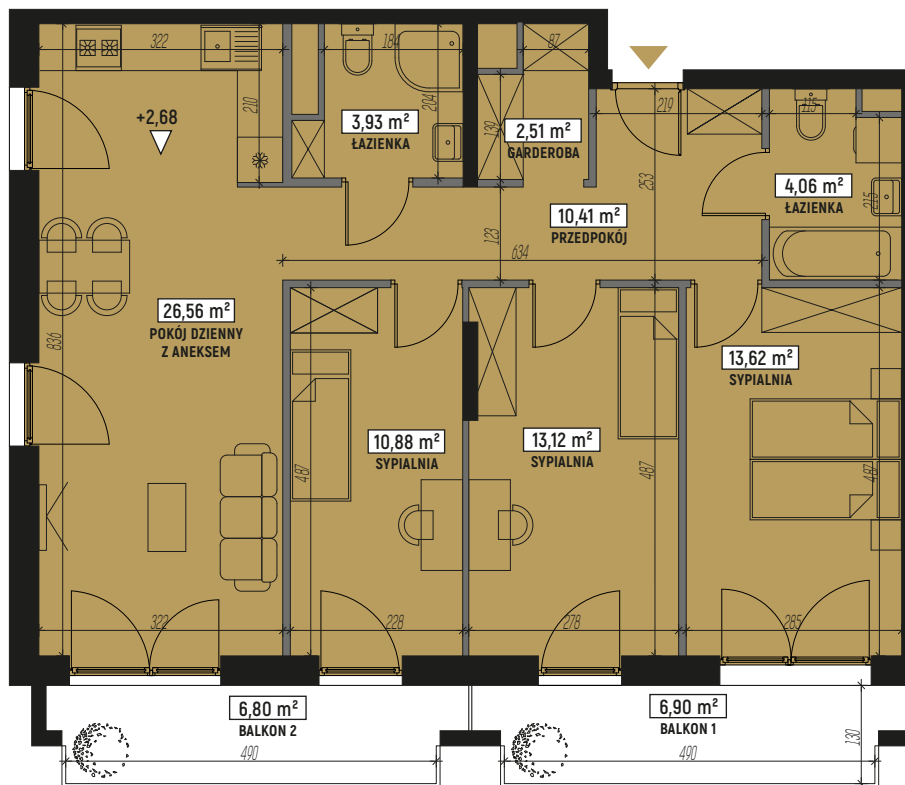

RZUT MIESZKANIA:

SKALA: 1:100

LOKALIZACJA MIESZKANIA:

LEGENDA:

	ściany konstrukcyjne		pralka
	ściany działowe		telewizor
	wejście do mieszkania		kanapa
	szafa/garderoba		wanna
	stół		umywalka
	krzesło		wc
	płyta kuchenna		łóżko
	łódzka		
	zlewomywak		