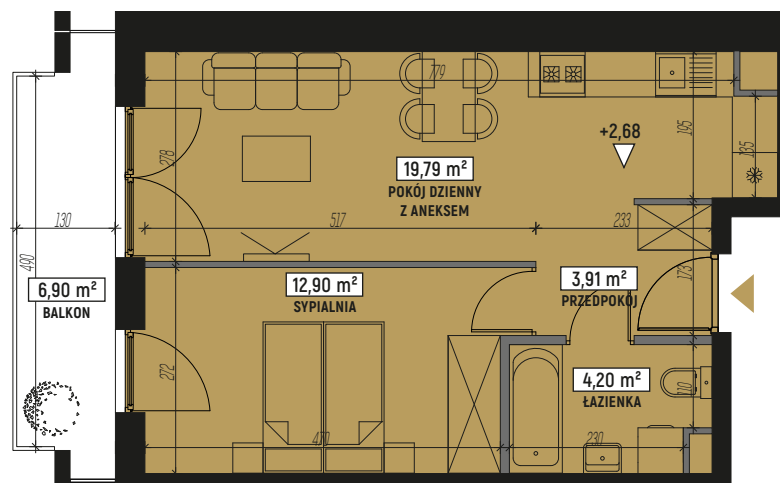

RZUT MIESZKANIA:

LOKALIZACJA MIESZKANIA:

LEGENDA:

	ściany konstrukcyjne		pralka
	ściany działowe		telewizor
	wejście do mieszkania		kanapa
	szafa/garderoba		wanna
	stół		umywalka
	krzesło		wc
	płyta kuchenna		łóżko
	łódzka		
	zlewozmywak		

SKALA: 1:100