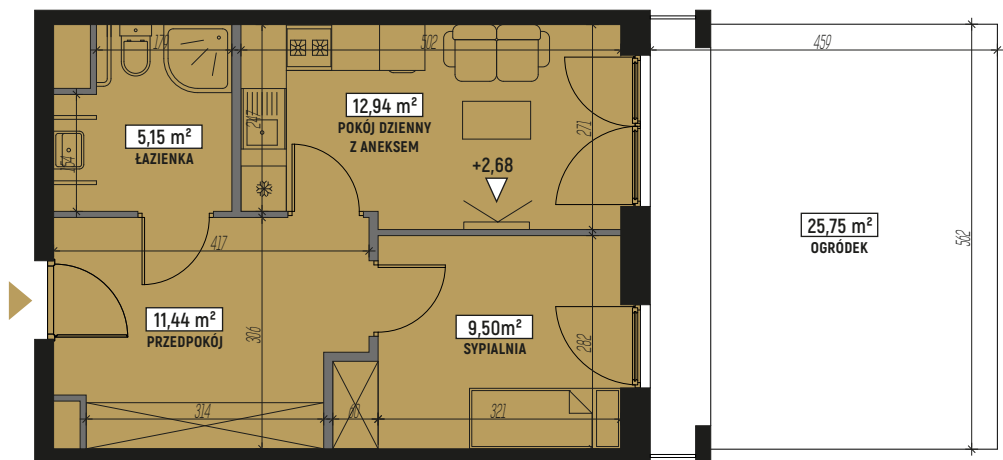

M5

BUDYNEK MIESZKALNY - KL. D, PARTER

2 POKOJE + ANEKS KUCHENNY 39,03 m²

ul. Wolińskiego

RZUT MIESZKANIA:

LOKALIZACJA MIESZKANIA:

LEGENDA:

SKALA: 1:100