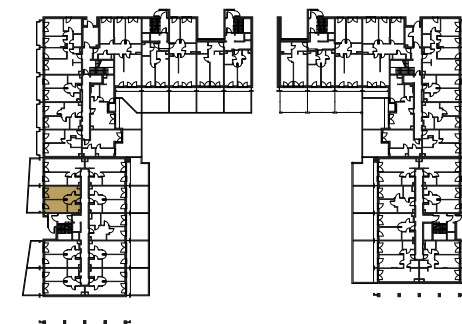

RZUT MIESZKANIA:

LOKALIZACJA MIESZKANIA:

LEGENDA:

	ściany konstrukcyjne		pralka
	ściany działowe		telewizor
	wejście do mieszkania		kanapa
	szafa/garderoba		wanna
	stół		umywalka
	krzesło		wc
	plyta kuchenna		łóżko
	lodówka		
	zlewozmywak		

SKALA: 1:100