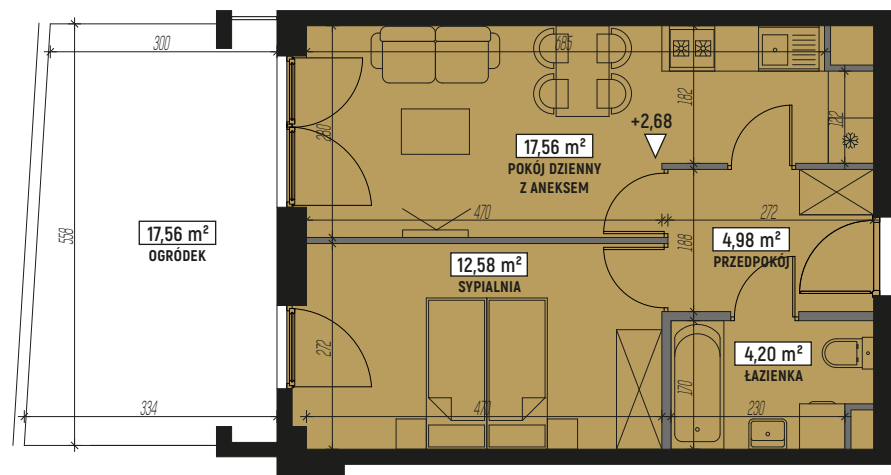

RZUT MIESZKANIA:

LOKALIZACJA MIESZKANIA:

LEGENDA:

	ściany konstrukcyjne		pralka
	ściany działowe		telewizor
	wejście do mieszkania		kanapa
	szafa/garderoba		wanna
	stół		umywalka
	krzesło		wc
	plyta kuchenna		łóżko
	lodówka		
	zlewozmywak		

SKALA: 1:100