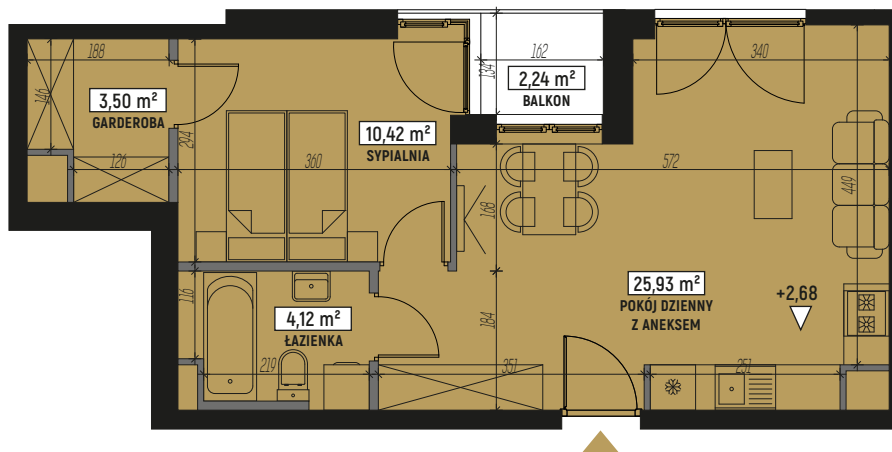

RZUT MIESZKANIA:

LOKALIZACJA MIESZKANIA:

LEGENDA:

	ściany konstrukcyjne		pralka
	ściany działowe		telewizor
	wejście do mieszkania		kanapa
	szafa/garderoba		wanna
	stół		umywalka
	krzesło		wc
	płyta kuchenna		łóżko
	łódzka		
	zlewozmywak		

SKALA: 1:100