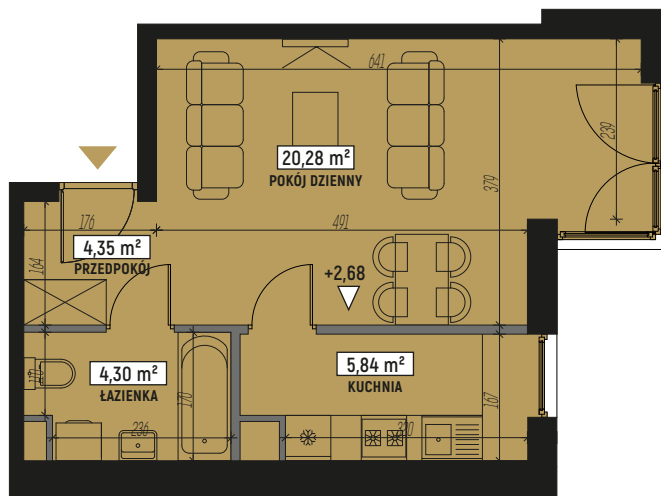

RZUT MIESZKANIA:

LOKALIZACJA MIESZKANIA:

LEGENDA:

	ściany konstrukcyjne		pralka
	ściany działowe		telewizor
	wejście do mieszkania		kanapa
	szafa/garderoba		wanna
	stół		umywalka
	krzesło		wc
	płyta kuchenna		łóżko
	łódówka		
	zlewozmywak		

SKALA: 1:100