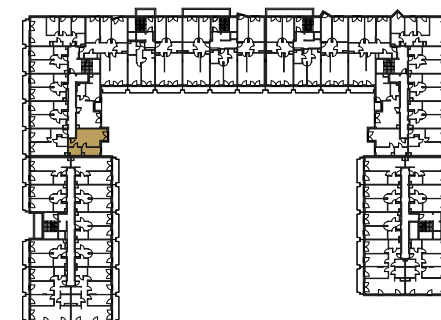

RZUT MIESZKANIA:

LOKALIZACJA MIESZKANIA:

LEGENDA:

	ściany konstrukcyjne		pralka
	ściany działowe		telewizor
	wejście do mieszkania		kanapa
	szafa/garderoba		wanna
	stół		umywalka
	krzesło		wc
	płyta kuchenna		łóżko
	łódówka		
	zlewozmywak		

SKALA: 1:100