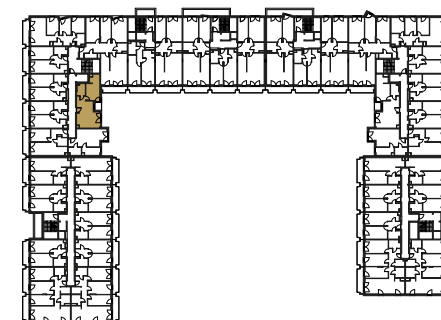

RZUT MIESZKANIA:

LOKALIZACJA MIESZKANIA:

LEGENDA:

	ściany konstrukcyjne		pralka
	ściany działowe		telewizor
	wejście do mieszkania		kanapa
	szafa/garderoba		wanna
	stół		umywalka
	krzesło		wc
	płyta kuchenna		łóżko
	łódzka		
	zlewozmywak		

SKALA: 1:100