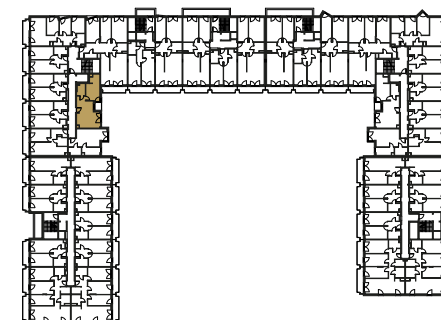

RZUT MIESZKANIA:

LOKALIZACJA MIESZKANIA:

LEGENDA:

	ściany konstrukcyjne		pralka
	ściany działowe		telewizor
	wejście do mieszkania		kanapa
	szafa/garderoba		wanna
	stół		umywalka
	krzesło		wc
	płyta kuchenna		łóżko
	łódzka		
	zlewozmywak		

SKALA: 1:100