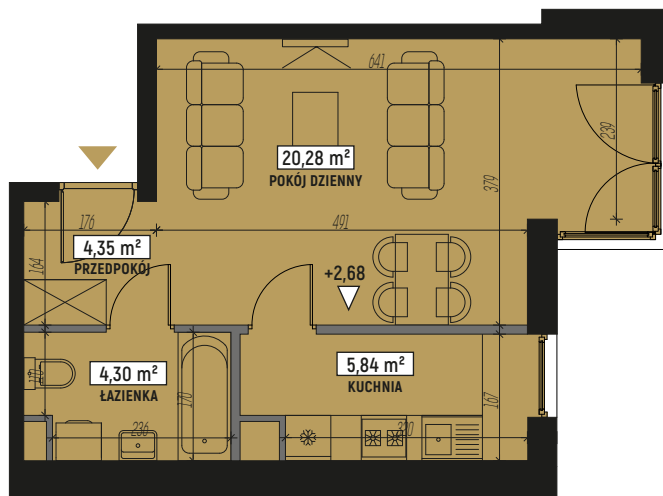

RZUT MIESZKANIA:

LOKALIZACJA MIESZKANIA:

LEGENDA:

	ściany konstrukcyjne		pralka
	ściany działowe		telewizor
	wejście do mieszkania		kanapa
	szafa/garderoba		wanna
	stół		umywalka
	krzesło		wc
	płyta kuchenna		łóżko
	łódzka		
	zlewozmywak		

SKALA: 1:100