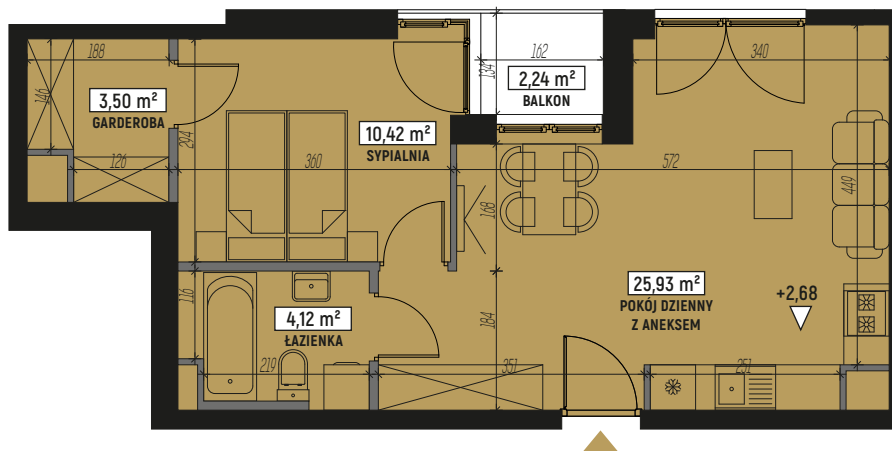

RZUT MIESZKANIA:

LOKALIZACJA MIESZKANIA:

LEGENDA:

	ściany konstrukcyjne		pralka
	ściany działowe		telewizor
	wejście do mieszkania		kanapa
	szafa/garderoba		wanna
	stół		umywalka
	krzesło		wc
	płyta kuchenna		łóżko
	łódzka		
	zlewozmywak		

SKALA: 1:100