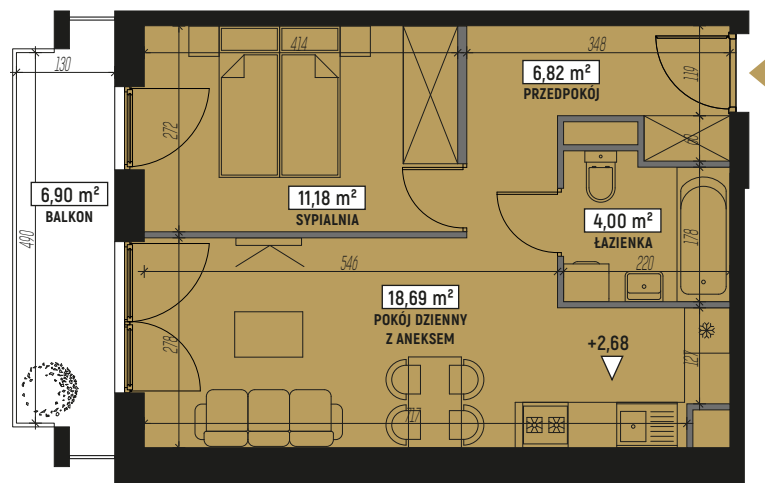

RZUT MIESZKANIA:

LOKALIZACJA MIESZKANIA:

LEGENDA:

	ściany konstrukcyjne		pralka
	ściany działowe		telewizor
	wejście do mieszkania		kanapa
	szafa/garderoba		wanna
	stół		umywalka
	krzesło		wc
	plyta kuchenna		łóżko
	łodówka		
	zlewozmywak		

SKALA: 1:100