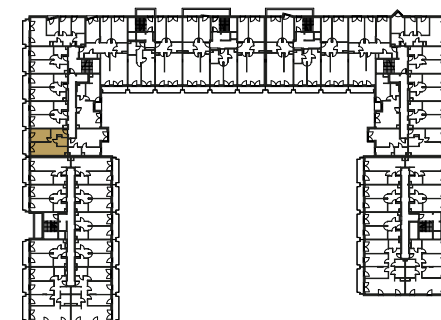

RZUT MIESZKANIA:

LOKALIZACJA MIESZKANIA:

LEGENDA:

	ściany konstrukcyjne		pralka
	ściany działowe		telewizor
	wejście do mieszkania		kanapa
	szafa/garderoba		wanna
	stół		umywalka
	krzesło		wc
	plyta kuchenna		łóżko
	łodówka		
	zlewozmywak		

SKALA: 1:100