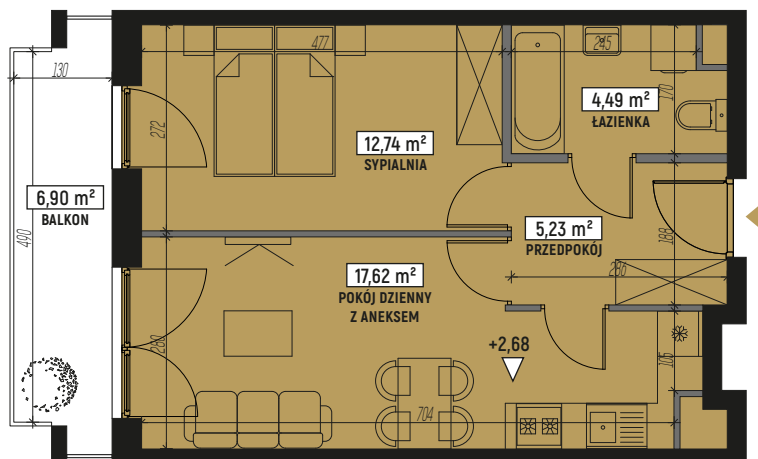

RZUT MIESZKANIA:

LOKALIZACJA MIESZKANIA:

LEGENDA:

	ściany konstrukcyjne		pralka
	ściany działowe		telewizor
	wejście do mieszkania		kanapa
	szafa/garderoba		wanna
	stół		umywalka
	krzesło		wc
	płyta kuchenna		łóżko
	łódzka		
	zlewozmywak		

SKALA: 1:100