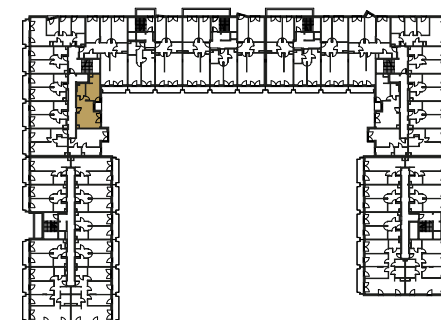

RZUT MIESZKANIA:

LOKALIZACJA MIESZKANIA:

LEGENDA:

	ściany konstrukcyjne		pralka
	ściany działowe		telewizor
	wejście do mieszkania		kanapa
	szafa/garderoba		wanna
	stół		umywalka
	krzesło		wc
	płyta kuchenna		łóżko
	łódzka		
	zlewozmywak		

SKALA: 1:100