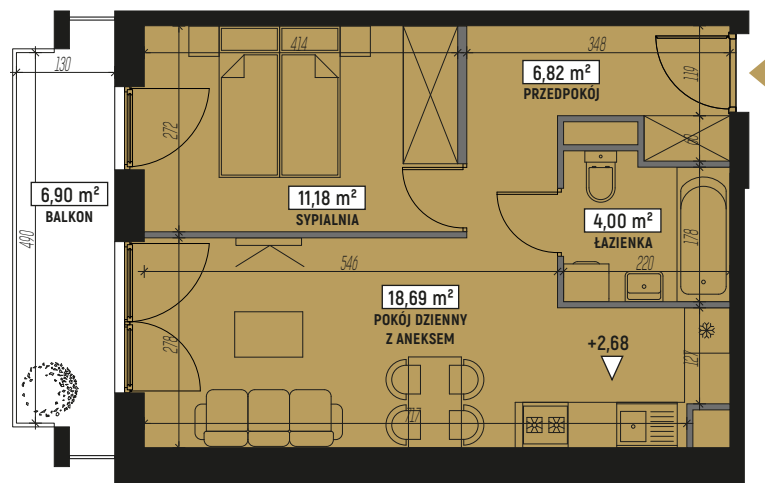

RZUT MIESZKANIA:

LOKALIZACJA MIESZKANIA:

LEGENDA:

| | | | |
|--|-----------------------|--|-----------|
| | ściany konstrukcyjne | | pralka |
| | ściany działowe | | telewizor |
| | wejście do mieszkania | | kanapa |
| | szafa/garderoba | | wanna |
| | stół | | umywalka |
| | krzesło | | wc |
| | płyta kuchenna | | łóżko |
| | łodówka | | |
| | zlewozmywak | | |

SKALA: 1:100