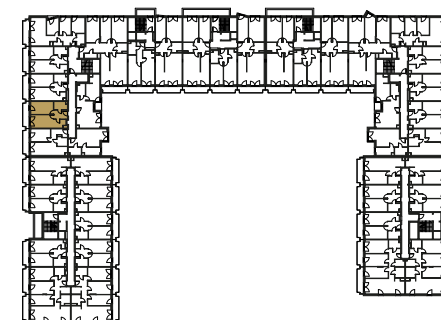

RZUT MIESZKANIA:

LOKALIZACJA MIESZKANIA:

LEGENDA:

	ściany konstrukcyjne		pralka
	ściany działowe		telewizor
	wejście do mieszkania		kanapa
	szafa/garderoba		wanna
	stół		umywalka
	krzesło		wc
	płyta kuchenna		łóżko
	lodówka		
	zlewozmywak		

SKALA: 1:100