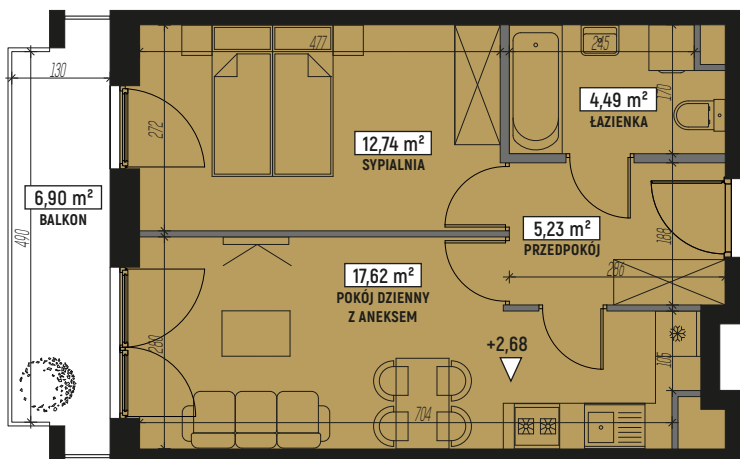

RZUT MIESZKANIA:

LOKALIZACJA MIESZKANIA:

LEGENDA:

	ściany konstrukcyjne		pralka
	ściany działowe		telewizor
	wejście do mieszkania		kanapa
	szafa/garderoba		wanna
	stół		umywalka
	krzesło		wc
	płyta kuchenna		łóżko
	lodówka		
	zlewozmywak		

SKALA: 1:100