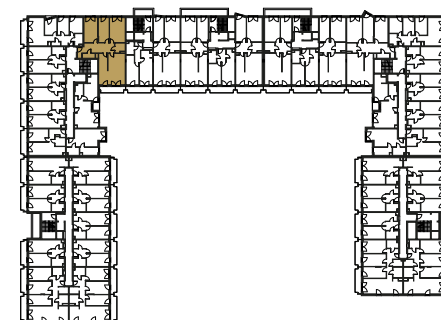

RZUT MIESZKANIA:

SKALA: 1:100

LOKALIZACJA MIESZKANIA:

LEGENDA:

	ściany konstrukcyjne		pralka
	ściany działowe		telewizor
	wejście do mieszkania		kanapa
	szafa/garderoba		wanna
	stół		umywalka
	krzesło		wc
	płyta kuchenna		łóżko
	lodówka		
	zlewozmywak		