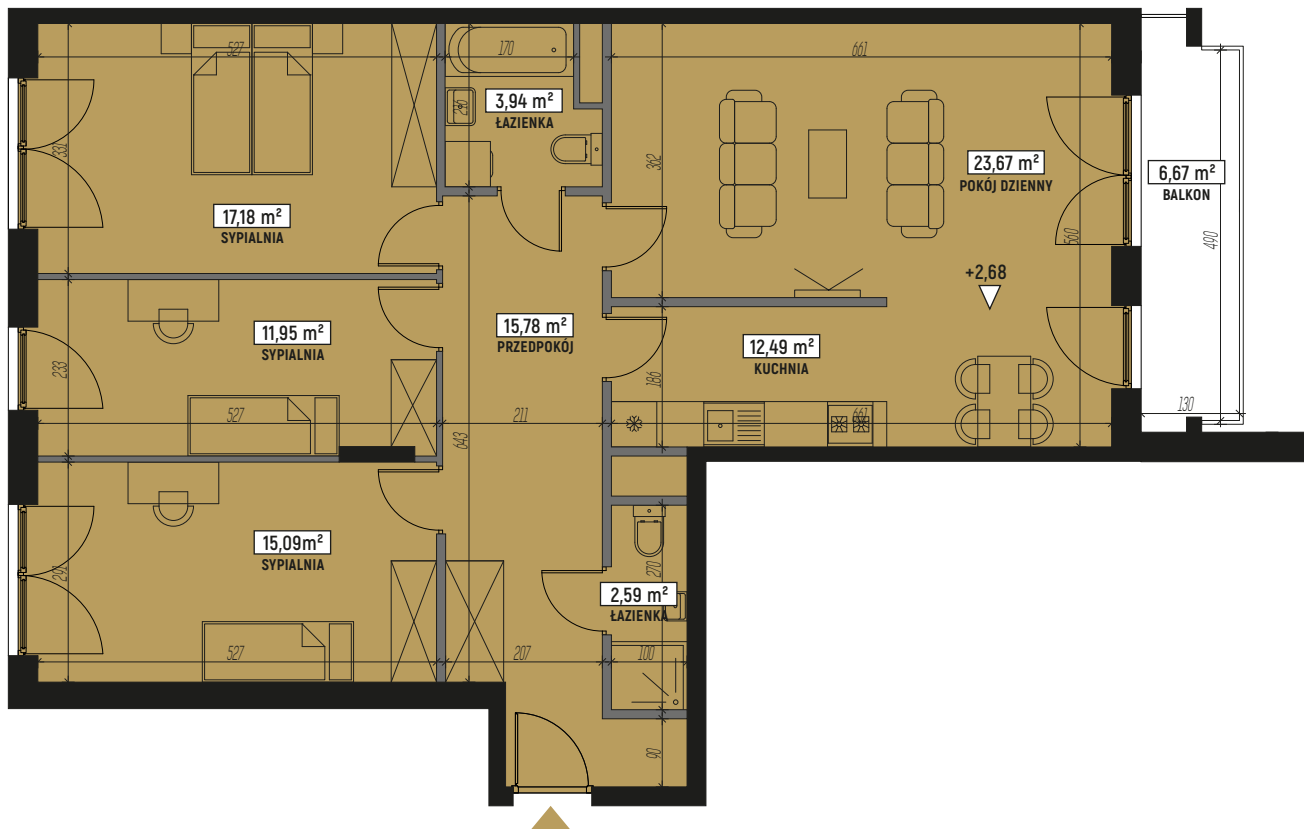

RZUT MIESZKANIA:

SKALA: 1:100

LOKALIZACJA MIESZKANIA:

LEGENDA:

	ściany konstrukcyjne		pralka
	ściany działowe		telewizor
	wejście do mieszkania		kanapa
	szafa/garderoba		wanna
	stół		umywalka
	krzesło		wc
	płyta kuchenna		łóżko
	lodówka		
	zlewozmywak		