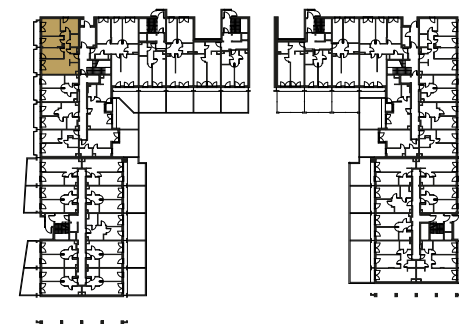

RZUT MIESZKANIA:

SKALA: 1:100

LOKALIZACJA MIESZKANIA:

LEGENDA:

	ściany konstrukcyjne		pralka
	ściany działowe		televizor
	wejście do mieszkania		kanapa
	szafa/garderoba		wanna
	stół		umywalka
	krzesło		wc
	plyta kuchenna		łóżko
	lodówka		
	zlewozmywak		