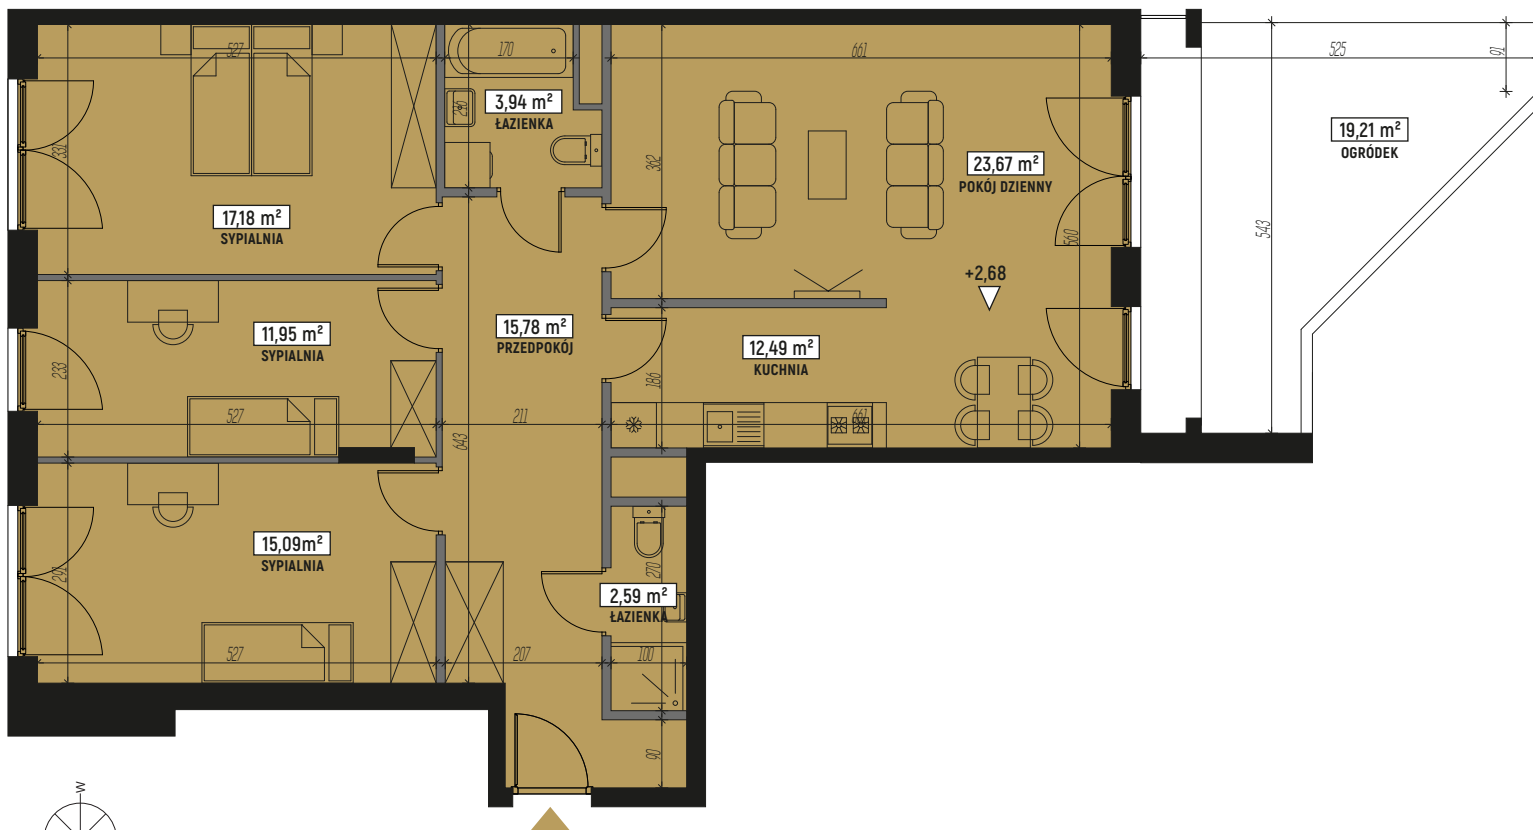

RZUT MIESZKANIA:

SKALA: 1:100

LOKALIZACJA MIESZKANIA:

LEGENDA:

	ściany konstrukcyjne		pralka
	ściany działowe		telewizor
	wejście do mieszkania		kanapa
	szafa/garderoba		wanna
	stół		umywalka
	krzesło		wc
	płyta kuchenna		łóżko
	łódzka		
	zlewozmywak		