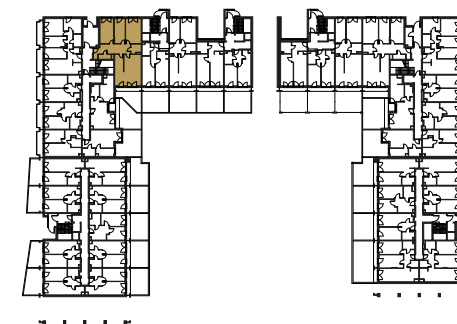

RZUT MIESZKANIA:

SKALA: 1:100

LOKALIZACJA MIESZKANIA:

LEGENDA:

	ściany konstrukcyjne		pralka
	ściany działowe		telewizor
	wejście do mieszkania		kanapa
	szafa/garderoba		wanna
	stół		umywalka
	krzesło		wc
	płyta kuchenna		łóżko
	łódzka		
	zlewozmywak		