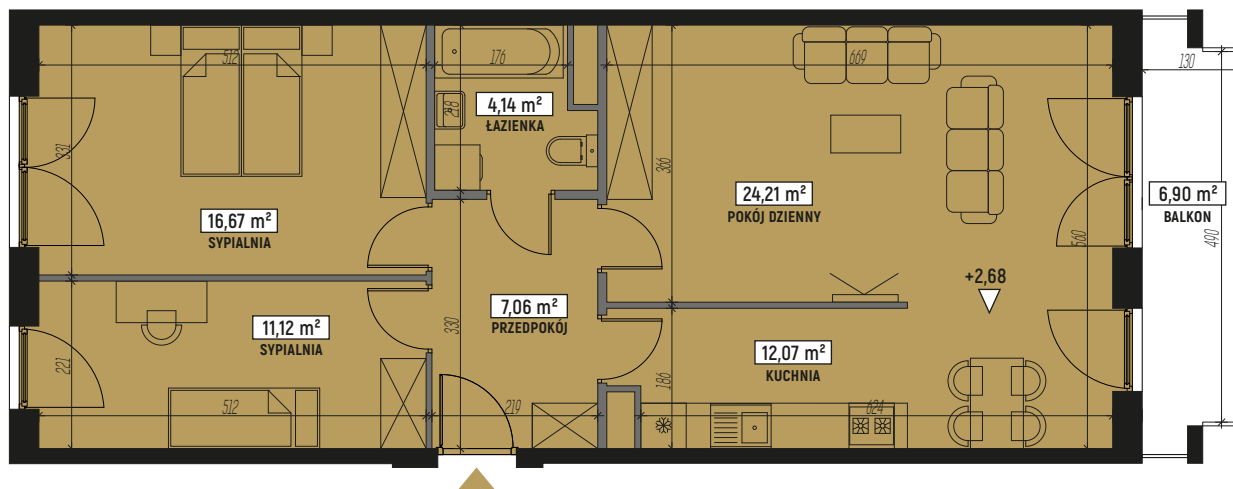

RZUT MIESZKANIA:

LOKALIZACJA MIESZKANIA:

LEGENDA:

	ściany konstrukcyjne		pralka
	ściany działowe		televizor
	wejście do mieszkania		kanapa
	szafa/garderoba		wanna
	stół		umywalka
	krzesło		wc
	płyta kuchenna		łóżko
	łodówka		
	zlewozmywak		

SKALA: 1:100