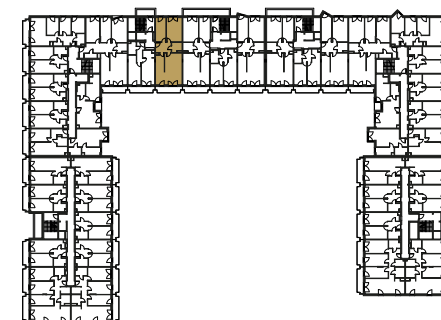

RZUT MIESZKANIA:

LOKALIZACJA MIESZKANIA:

LEGENDA:

	ściany konstrukcyjne		pralka
	ściany działowe		televizor
	wejście do mieszkania		kanapa
	szafa/garderoba		wanna
	stół		umywalka
	krzesło		wc
	płyta kuchenna		łóżko
	łodówka		
	zlewozmywak		

SKALA: 1:100