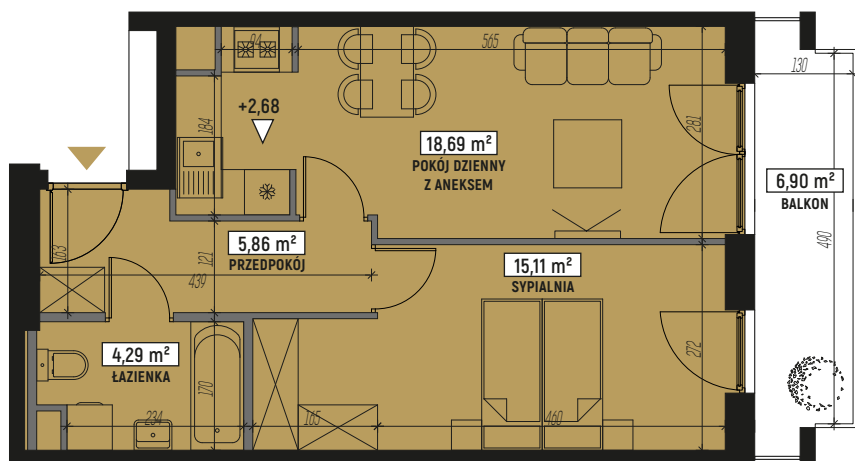

M28

BUDYNEK MIESZKALNY - KL. C, PIĘTRO V 2 POKOJE + ANEKS KUCHENNY 43,95 m² ul. Wolińskiego

RZUT MIESZKANIA:

LOKALIZACJA MIESZKANIA:

LEGENDA:

	ściany konstrukcyjne		pralka
	ściany działowe		televizor
	wejście do mieszkania		kanapa
	szafa/garderoba		wanna
	stół		umywalka
	krzesło		wc
	płyta kuchenna		łóżko
	łódzka		
	zlewozmywak		

SKALA: 1:100