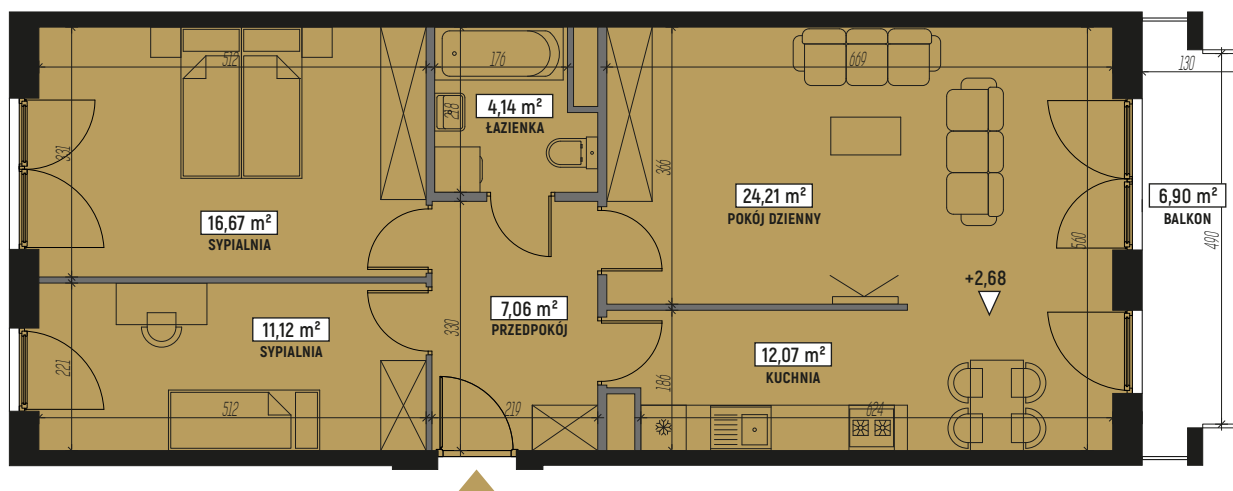

RZUT MIESZKANIA:

LOKALIZACJA MIESZKANIA:

LEGENDA:

	ściany konstrukcyjne		pralka
	ściany działowe		telewizor
	wejście do mieszkania		kanapa
	szafa/garderoba		wanna
	stół		umywalka
	krzesło		wc
	płyta kuchenna		łóżko
	łodówka		
	zlewozmywak		

SKALA: 1:100