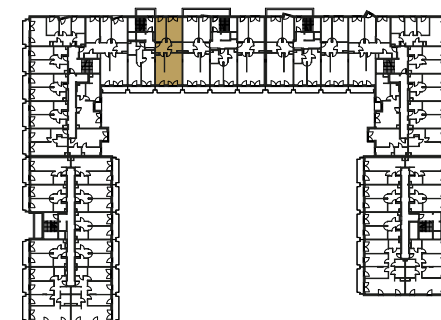

RZUT MIESZKANIA:

LOKALIZACJA MIESZKANIA:

LEGENDA:

	ściany konstrukcyjne		pralka
	ściany działowe		telewizor
	wejście do mieszkania		kanapa
	szafa/garderoba		wanna
	stół		umywalka
	krzesło		wc
	płyta kuchenna		łóżko
	łodówka		
	zlewozmywak		

SKALA: 1:100