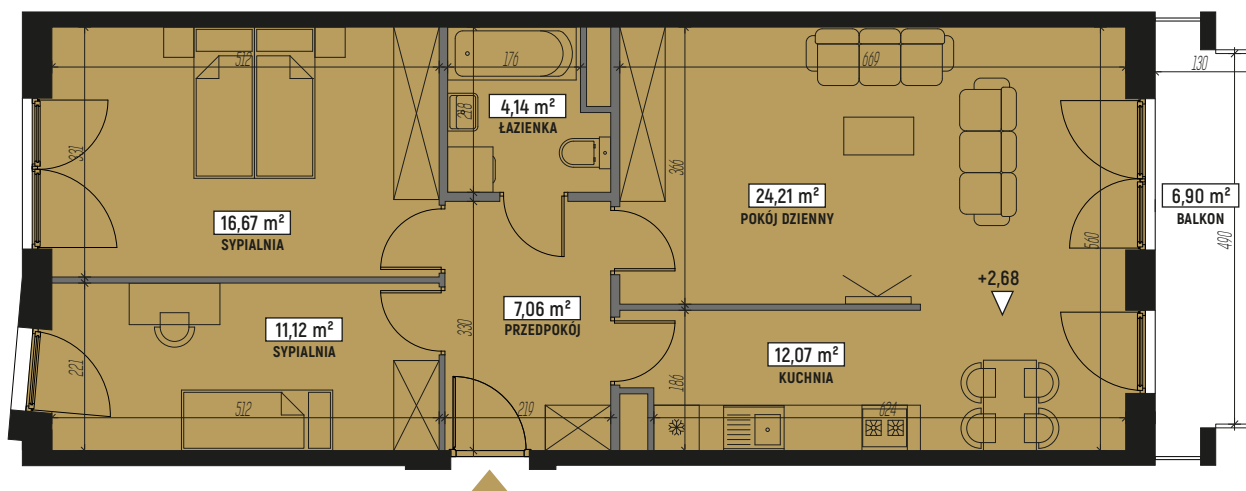

RZUT MIESZKANIA:

LOKALIZACJA MIESZKANIA:

LEGENDA:

	ściany konstrukcyjne		pralka
	ściany działowe		telewizor
	wejście do mieszkania		kanapa
	szafa/garderoba		wanna
	stół		umywalka
	krzesło		wc
	płyta kuchenna		łóżko
	łódzka		
	zlewozmywak		

SKALA: 1:100