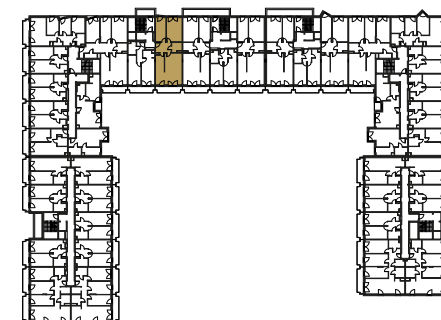

RZUT MIESZKANIA:

LOKALIZACJA MIESZKANIA:

LEGENDA:

	ściany konstrukcyjne		pralka
	ściany działowe		telewizor
	wejście do mieszkania		kanapa
	szafa/garderoba		wanna
	stół		umywalka
	krzesło		wc
	płyta kuchenna		łóżko
	łódzka		
	zlewozmywak		

SKALA: 1:100