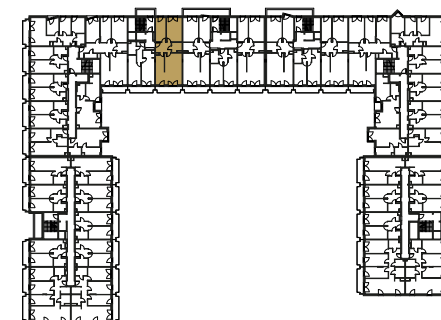

RZUT MIESZKANIA:

LOKALIZACJA MIESZKANIA:

LEGENDA:

	ściany konstrukcyjne		pralka
	ściany działowe		televizor
	wejście do mieszkania		kanapa
	szafa/garderoba		wanna
	stół		umywalka
	krzesło		wc
	płyta kuchenna		łóżko
	łódzka		
	zlewozmywak		

SKALA: 1:100