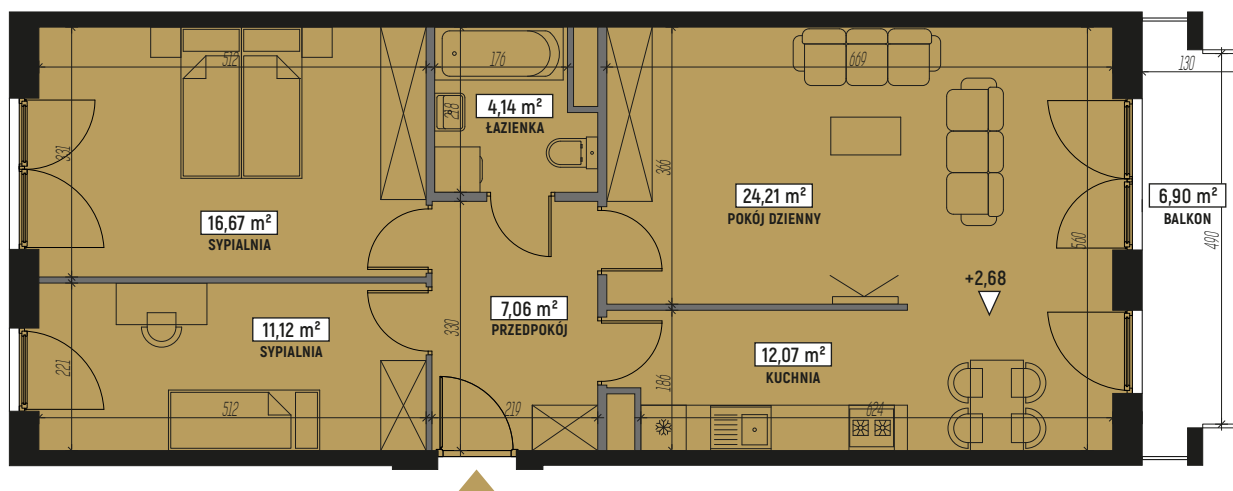

RZUT MIESZKANIA:

LOKALIZACJA MIESZKANIA:

LEGENDA:

	ściany konstrukcyjne		pralka
	ściany działowe		televizor
	wejście do mieszkania		kanapa
	szafa/garderoba		wanna
	stół		umywalka
	krzesło		wc
	płyta kuchenna		łóżko
	łódzka		
	zlewozmywak		

SKALA: 1:100