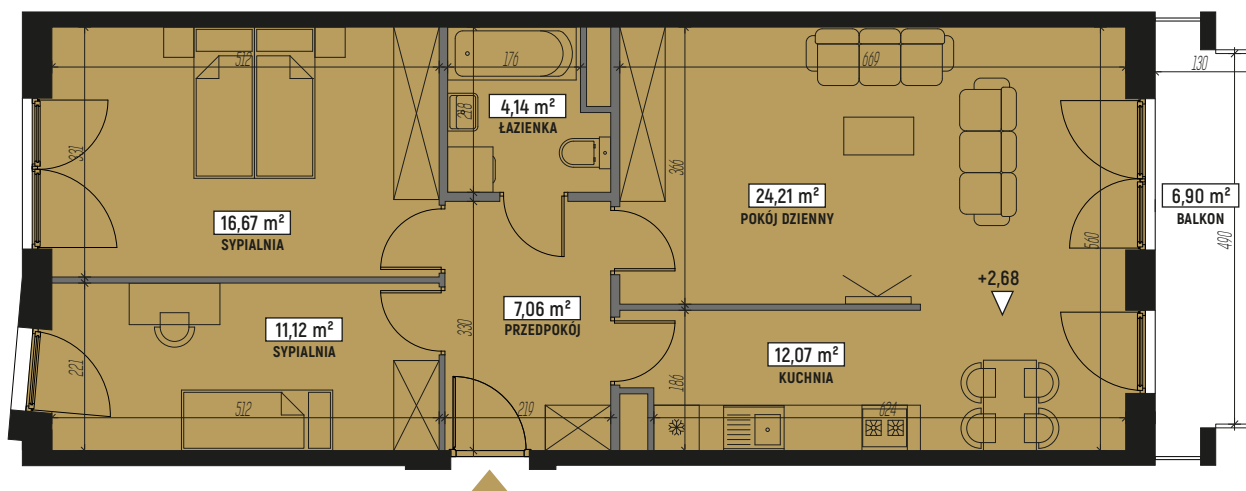

RZUT MIESZKANIA:

LOKALIZACJA MIESZKANIA:

LEGENDA:

	ściany konstrukcyjne		pralka
	ściany działowe		televizor
	wejście do mieszkania		kanapa
	szafa/garderoba		wanna
	stół		umywalka
	krzesło		wc
	płyta kuchenna		łóżko
	łódzka		
	zlewozmywak		

SKALA: 1:100