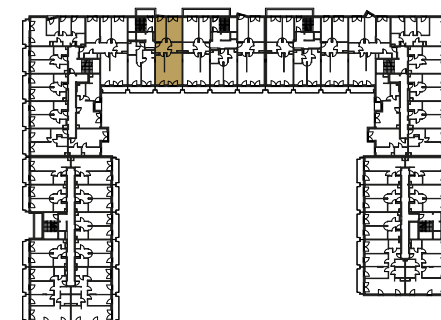

RZUT MIESZKANIA:

LOKALIZACJA MIESZKANIA:

LEGENDA:

	ściany konstrukcyjne		pralka
	ściany działowe		televizor
	wejście do mieszkania		kanapa
	szafa/garderoba		wanna
	stół		umywalka
	krzesło		wc
	płyta kuchenna		łóżko
	łódzka		
	zlewozmywak		

SKALA: 1:100