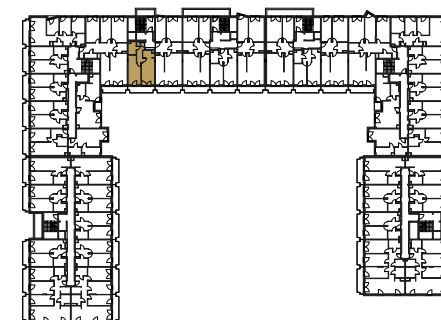

RZUT MIESZKANIA:

LOKALIZACJA MIESZKANIA:

LEGENDA:

	ściany konstrukcyjne		pralka
	ściany działowe		telewizor
	wejście do mieszkania		kanapa
	szafa/garderoba		wanna
	stół		umywalka
	krzesło		wc
	płyta kuchenna		łóżko
	łódzka		
	zlewozmywak		

SKALA: 1:100