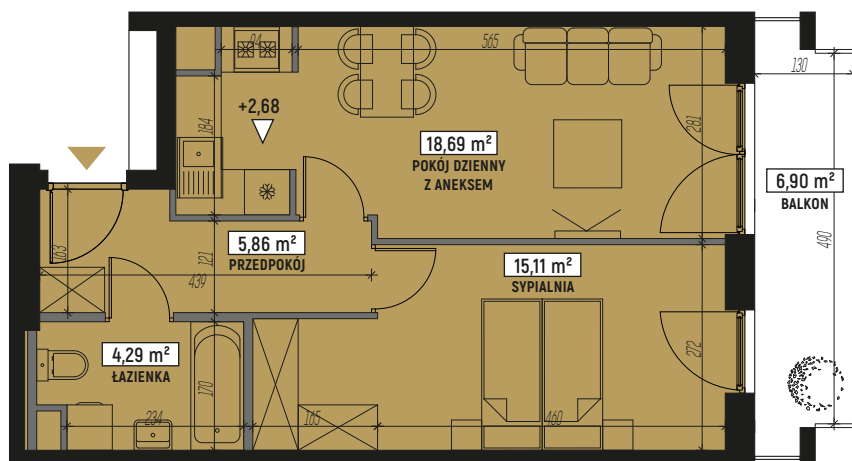

RZUT MIESZKANIA:

LOKALIZACJA MIESZKANIA:

LEGENDA:

	ściany konstrukcyjne		pralka
	ściany działowe		telewizor
	wejście do mieszkania		kanapa
	szafa/garderoba		wanna
	stół		umywalka
	krzesło		wc
	płyta kuchenna		łóżko
	łódzka		
	zlewozmywak		

SKALA: 1:100