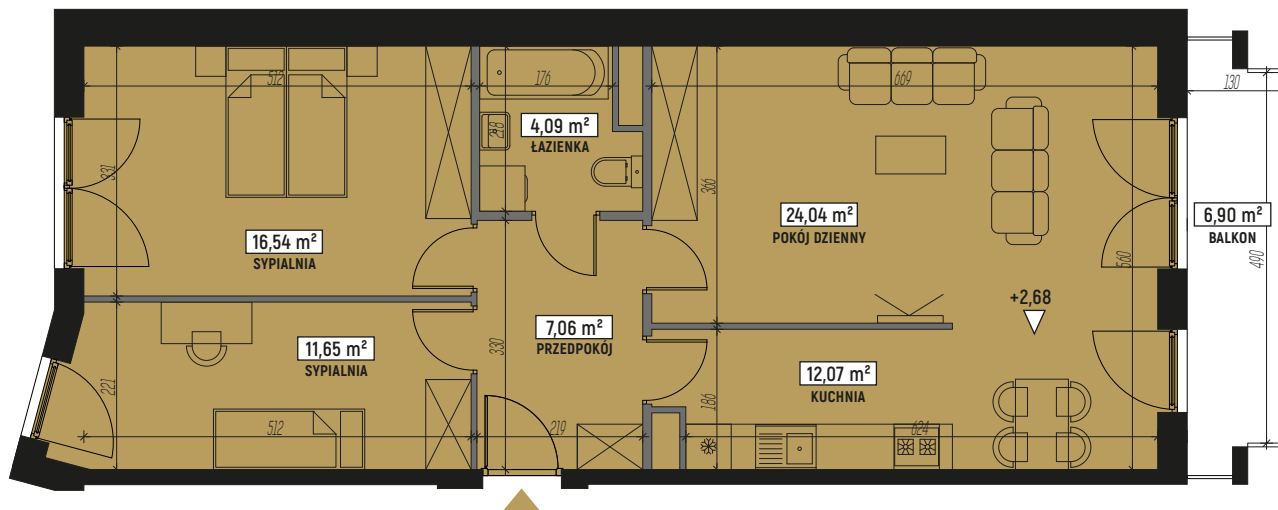

RZUT MIESZKANIA:

LOKALIZACJA MIESZKANIA:

LEGENDA:

	ściany konstrukcyjne		pralka
	ściany działowe		televizor
	wejście do mieszkania		kanapa
	szafa/garderoba		wanna
	stół		umywalka
	krzesło		wc
	płyta kuchenna		łóżko
	łódzka		
	zlewozmywak		

SKALA: 1:100