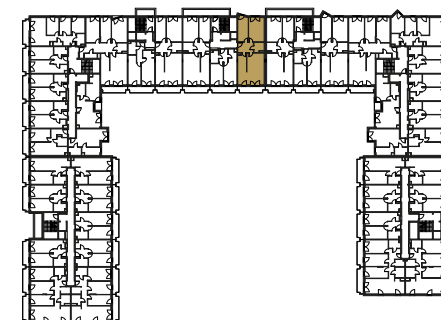

RZUT MIESZKANIA:

LOKALIZACJA MIESZKANIA:

LEGENDA:

	ściany konstrukcyjne		pralka
	ściany działowe		televizor
	wejście do mieszkania		kanapa
	szafa/garderoba		wanna
	stół		umywalka
	krzesło		wc
	płyta kuchenna		łóżko
	łódzka		
	zlewozmywak		

SKALA: 1:100