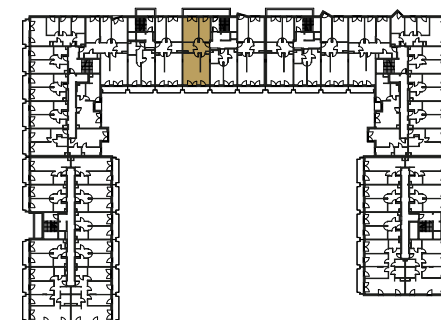

RZUT MIESZKANIA:

LOKALIZACJA MIESZKANIA:

LEGENDA:

	ściany konstrukcyjne		pralka
	ściany działowe		telewizor
	wejście do mieszkania		kanapa
	szafa/garderoba		wanna
	stół		umywalka
	krzesło		wc
	płyta kuchenna		łóżko
	lodówka		
	zlewozmywak		

SKALA: 1:100