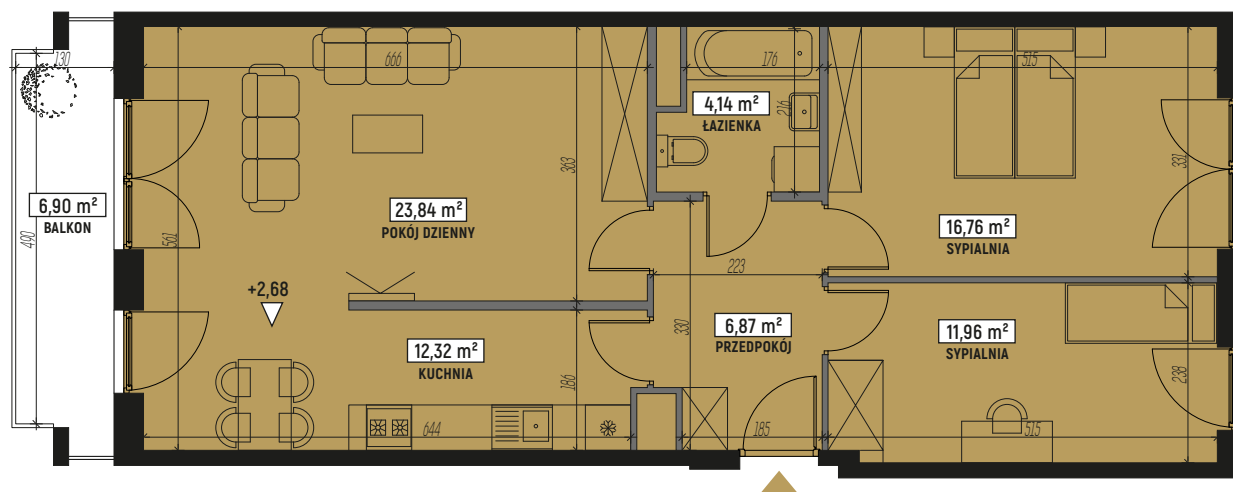

RZUT MIESZKANIA:

LOKALIZACJA MIESZKANIA:

LEGENDA:

	ściany konstrukcyjne		pralka
	ściany działowe		telewizor
	wejście do mieszkania		kanapa
	szafa/garderoba		wanna
	stół		umywalka
	krzesło		wc
	płyta kuchenna		łóżko
	lodówka		
	zlewozmywak		

SKALA: 1:100