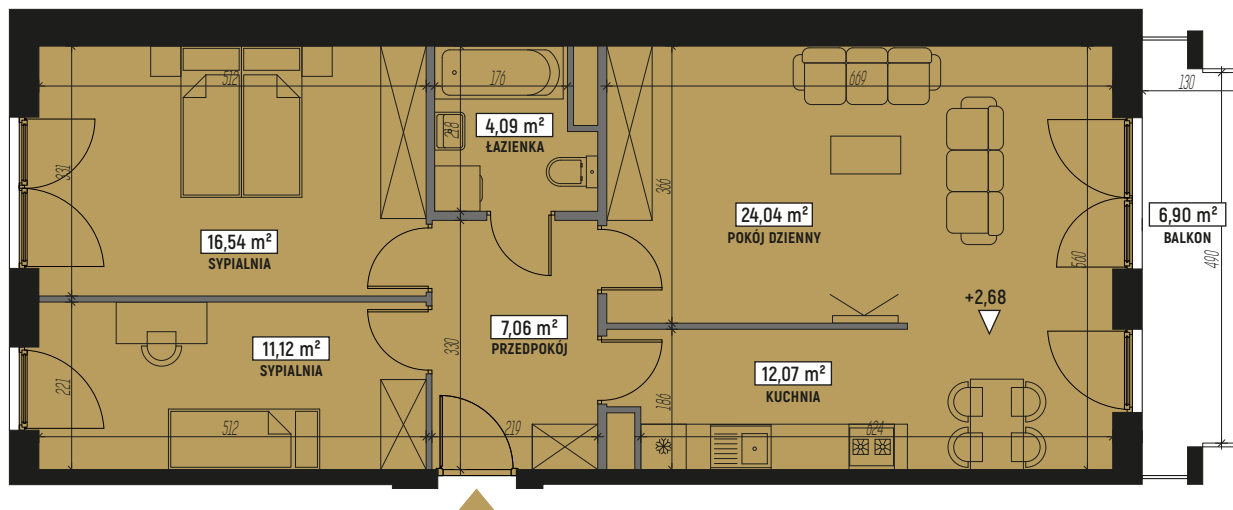

RZUT MIESZKANIA:

LOKALIZACJA MIESZKANIA:

LEGENDA:

	ściany konstrukcyjne		pralka
	ściany działowe		telewizor
	wejście do mieszkania		kanapa
	szafa/garderoba		wanna
	stół		umywalka
	krzesło		wc
	płyta kuchenna		łóżko
	lodówka		
	zlewozmywak		

SKALA: 1:100