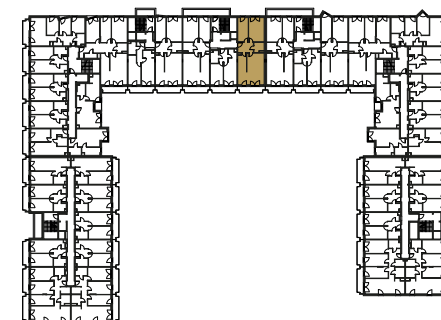

RZUT MIESZKANIA:

LOKALIZACJA MIESZKANIA:

LEGENDA:

	ściany konstrukcyjne		pralka
	ściany działowe		telewizor
	wejście do mieszkania		kanapa
	szafa/garderoba		wanna
	stół		umywalka
	krzesło		wc
	płyta kuchenna		łóżko
	lodówka		
	zlewozmywak		

SKALA: 1:100