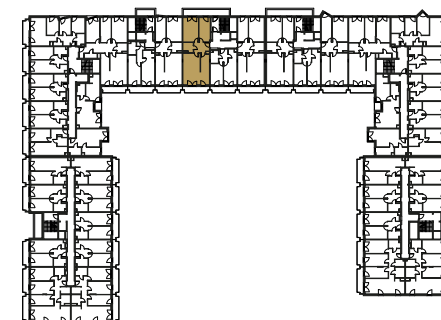

RZUT MIESZKANIA:

LOKALIZACJA MIESZKANIA:

LEGENDA:

| | | | |
|--|-----------------------|--|-----------|
| | ściany konstrukcyjne | | pralka |
| | ściany działowe | | telewizor |
| | wejście do mieszkania | | kanapa |
| | szafa/garderoba | | wanna |
| | stół | | umywalka |
| | krzesło | | wc |
| | płyta kuchenna | | łóżko |
| | lodówka | | |
| | zlewozmywak | | |

SKALA: 1:100