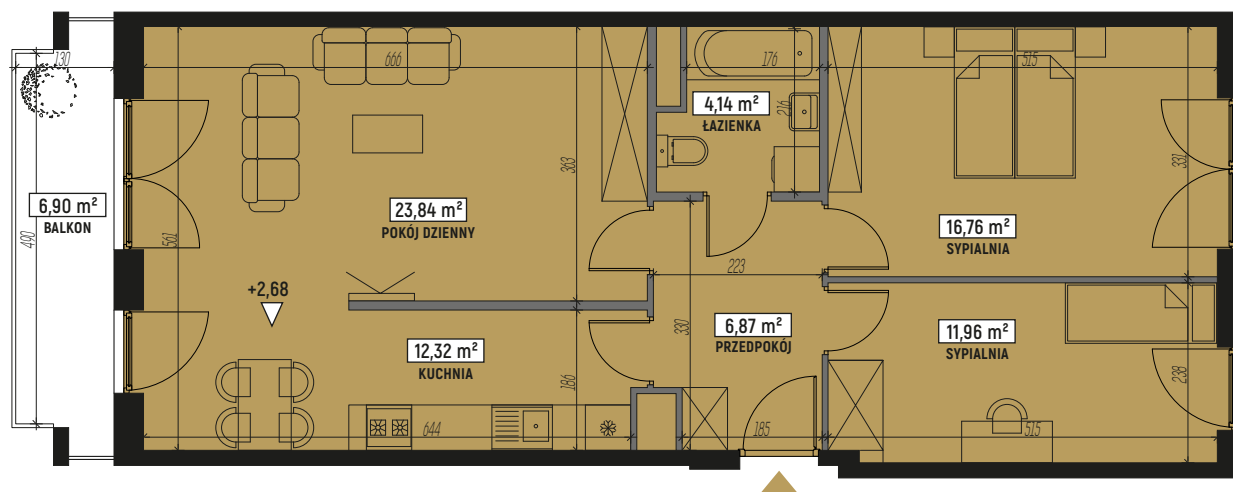

RZUT MIESZKANIA:

LOKALIZACJA MIESZKANIA:

LEGENDA:

| | | | |
|--|-----------------------|--|-----------|
| | ściany konstrukcyjne | | pralka |
| | ściany działowe | | telewizor |
| | wejście do mieszkania | | kanapa |
| | szafa/garderoba | | wanna |
| | stół | | umywalka |
| | krzesło | | wc |
| | płyta kuchenna | | łóżko |
| | lodówka | | |
| | zlewozmywak | | |

SKALA: 1:100