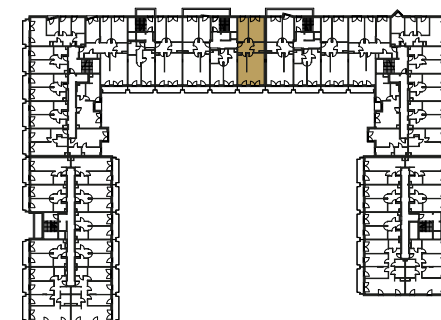

RZUT MIESZKANIA:

LOKALIZACJA MIESZKANIA:

LEGENDA:

	ściany konstrukcyjne		pralka
	ściany działowe		televizor
	wejście do mieszkania		kanapa
	szafa/garderoba		wanna
	stół		umywalka
	krzesło		wc
	płyta kuchenna		łóżko
	łódzka		
	zlewozmywak		

SKALA: 1:100