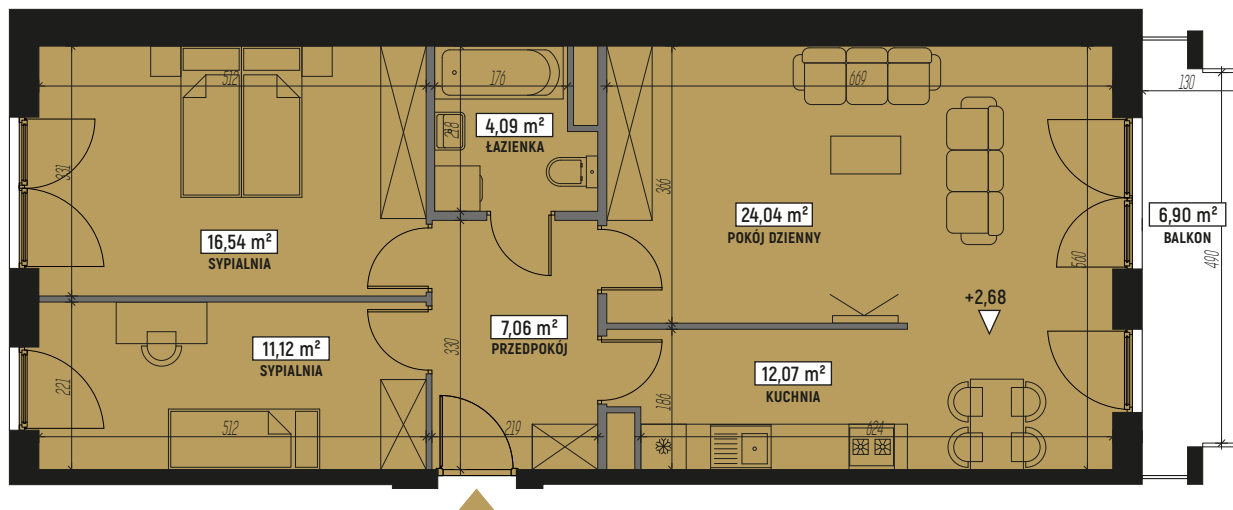

RZUT MIESZKANIA:

LOKALIZACJA MIESZKANIA:

LEGENDA:

	ściany konstrukcyjne		pralka
	ściany działowe		televizor
	wejście do mieszkania		kanapa
	szafa/garderoba		wanna
	stół		umywalka
	krzesło		wc
	płyta kuchenna		łóżko
	łódzka		
	zlewozmywak		

SKALA: 1:100