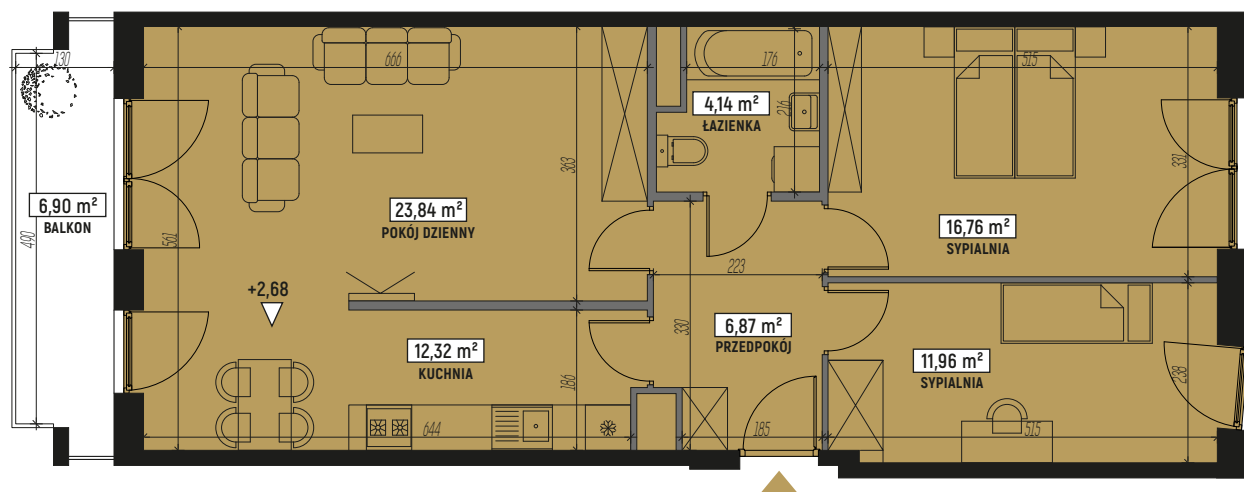

RZUT MIESZKANIA:

LOKALIZACJA MIESZKANIA:

LEGENDA:

	ściany konstrukcyjne		pralka
	ściany działowe		telewizor
	wejście do mieszkania		kanapa
	szafa/garderoba		wanna
	stół		umywalka
	krzesło		wc
	plyta kuchenna		łóżko
	lodówka		
	zlewozmywak		

SKALA: 1:100