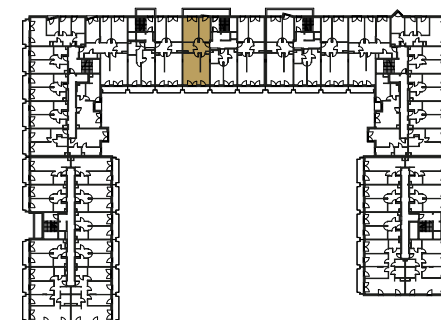

RZUT MIESZKANIA:

LOKALIZACJA MIESZKANIA:

LEGENDA:

	ściany konstrukcyjne		pralka
	ściany działowe		telewizor
	wejście do mieszkania		kanapa
	szafa/garderoba		wanna
	stół		umywalka
	krzesło		wc
	plyta kuchenna		łóżko
	lodówka		
	zlewozmywak		

SKALA: 1:100