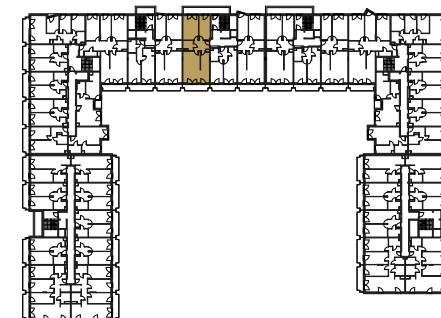

RZUT MIESZKANIA:

LOKALIZACJA MIESZKANIA:

LEGENDA:

	ściany konstrukcyjne		pralka
	ściany działowe		telewizor
	wejście do mieszkania		kanapa
	szafa/garderoba		wanna
	stół		umywalka
	krzesło		wc
	płyta kuchenna		łóżko
	lodówka		
	zlewozmywak		

SKALA: 1:100