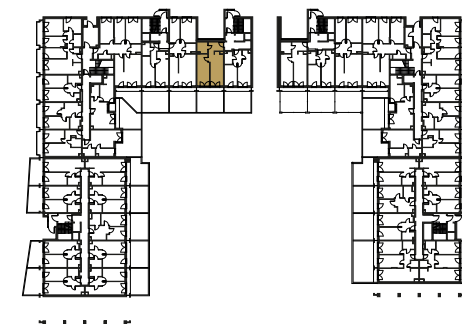

RZUT MIESZKANIA:

LOKALIZACJA MIESZKANIA:

LEGENDA:

	ściany konstrukcyjne		pralka
	ściany działowe		televizor
	wejście do mieszkania		kanapa
	szafa/garderoba		wanna
	stół		umywalka
	krzesło		wc
	plyta kuchenna		łóżko
	lodówka		
	zlewozmywak		

SKALA: 1:100