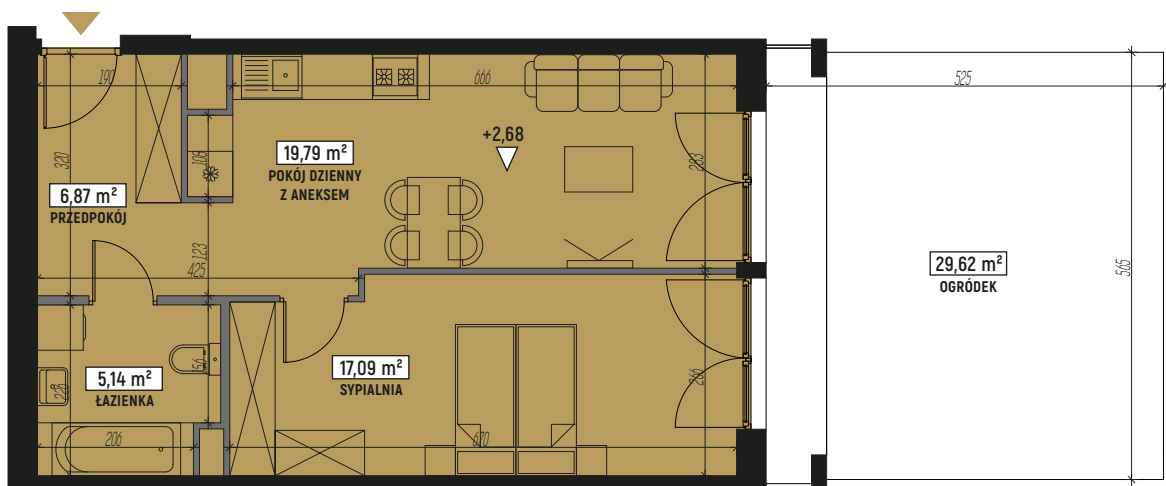

RZUT MIESZKANIA:

LOKALIZACJA MIESZKANIA:

LEGENDA:

	ściany konstrukcyjne		pralka
	ściany działowe		televizor
	wejście do mieszkania		kanapa
	szafa/garderoba		wanna
	stół		umywalka
	krzesło		wc
	plyta kuchenna		łóżko
	lodówka		
	zlewozmywak		

SKALA: 1:100